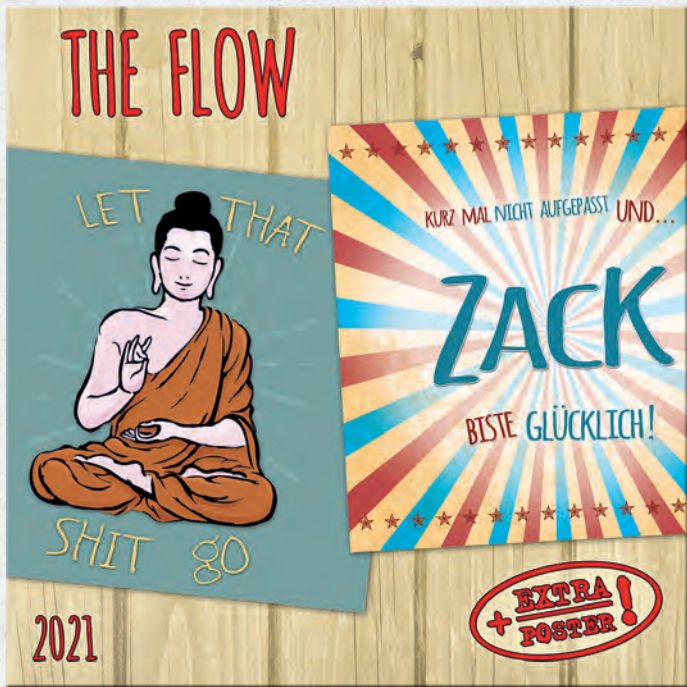

Order No. 211078

ISBN: 978-3965543669

Schräge Schilder
30 x 30 cm

MIT EXTRA POSTER 30 x 60 CM
AVEC AFFICHE 30 x 60 CM

Order No. 211090

The Flow
Deutsche Edition
30 x 30 cm

MIT EXTRA POSTER 30 x 60 CM
AVEC AFFICHE 30 x 60 CM