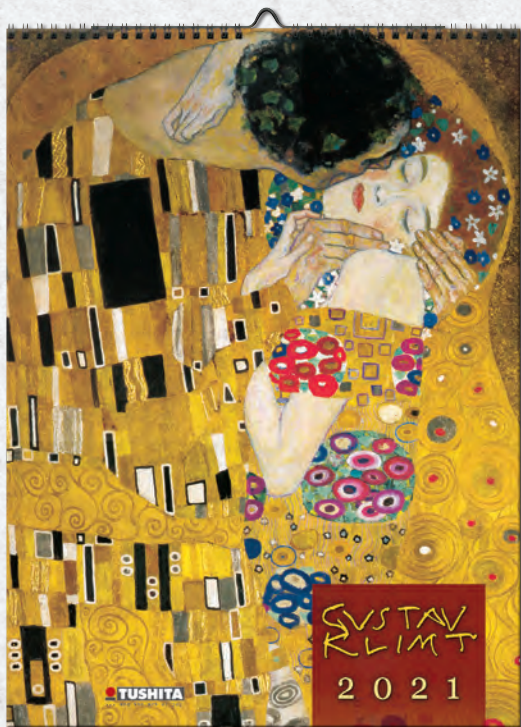

ISBN: 978-3965543782

9 783965 543782

JAPANESE GARDEN
Der japanische Garten
Jardin japonais

45 x 33 cm

SONDEREDITION DECOR

33 x 45 cm

ORDER NO. 210802

GUSTAV KLIMT, Women
Klimt, Frauen
Klimt, Femmes
Klimt, Mujeres
Klimt, Donne