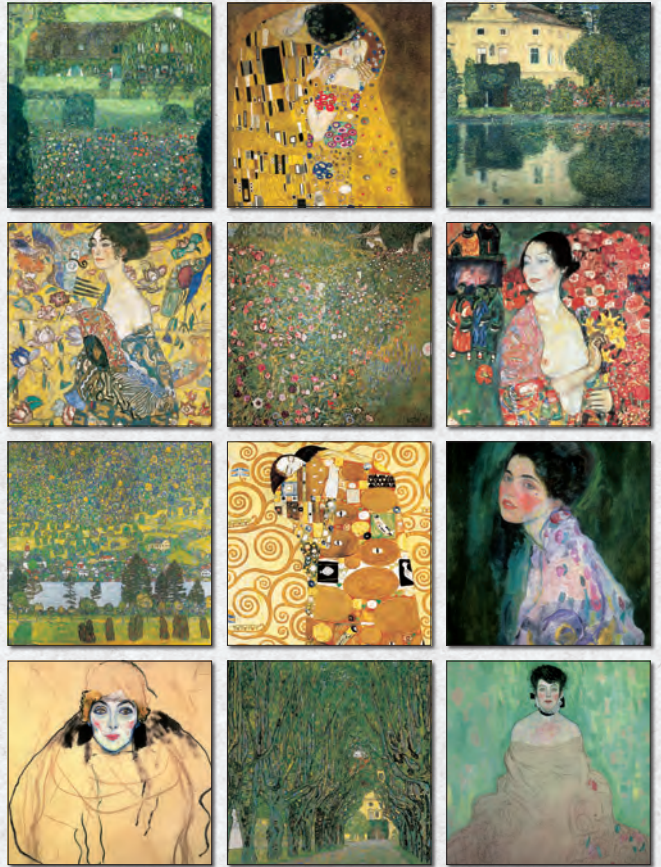

MIT EXTRA POSTER 60 x 30 CM
AVEC AFFICHE 60 x 30 CM

Order No. 211025

ISBN: 978-3965543348

Claude Monet
30 x 30 cm

MIT EXTRA POSTER 60 x 30 cm
AVEC AFFICHE 60 x 30 cm

2021

Gustav
Klimt

**EXTRA
POSTER!**

MIT
EXTRA POSTER
30 x 60 CM

Order No. 211027

Gustav Klimt
30 x 30 cm

VAN
GOGH
2021

**EXTRA
POSTER!**

AVEC
AFFICHE
60 x 30 CM

Order No. 211026

Vincent van Gogh
30 x 30 cm